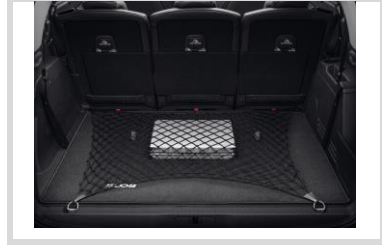

7568FT

Bagaj Filesi