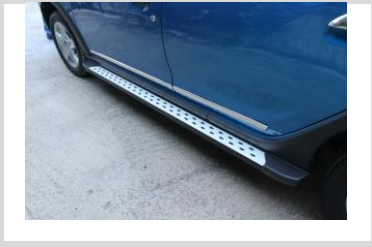

LTR960341

Ct Yan Basamakm Kare Des

LTR960339

Ct Yan Basamakmak Kral

LTR960340

Ct Yan Bspuntolu Ks

1611134980

Koruma Bantları Takımı Ön Ve Arka
Tamponlar İçin

1611171680

Navigasyon Sistemi Ekranı Desteği Garmin
Air Vent Mount

9419F2

2 Adet Ön Kapı Eşiği Çıtalı Takım Fırçalanmış
Paslanmaz Çelik Görünümlü

9400JL

2 Adet Ön Kapı Eşiği Çıtalı Takım Pvc

9424J2

Koruma Bantları Takımı Ön Ve Arka Kapılar
İçin