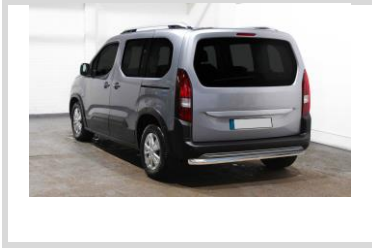

1623561780

Soket Adaptörü Bağlantı Kablo Demeti İçin 7/13 Yolludan 13 Yolluya

LTRARC0029

Ber Mars Arka Koruma

LTRCT0038

Arka Krom 60Mm P.Celi

1631629080

2'li Hava Deflektörü Takımı Ön Kapılarda